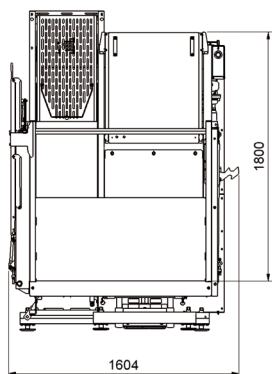

TEMPORÄRANLAGEN Temporary Installations

GEDA[®]
ORIGINAL

GEDA[®]
300 Z/ZP

GEDA 300 Z/ZP

Tragfähigkeit / Load capacity	3 persons / 300 kg	3 persons / 500 kg
Bühne / Platform dimension	1.35 x 0.95 m	1.35 x 0.95 m
Förderhöhe / Lifting height	50 m	50 m
Hubgeschwindigkeit / Lifting speed	12 m/min	12 m/min
Stromanschluss / Power supply	1.7 kW/230 V/50 Hz	1.9 kW/400 V/50 Hz